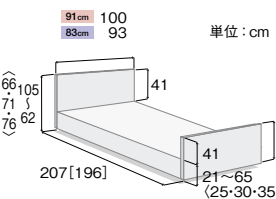

● 共通サイズ表

セーフティラウンドボード (樹脂製・木目調)

<レギュラーサイズ・ミニサイズ>

< > は1モーションの寸法です  
[ ] はミニサイズの寸法です

木製ボード

<レギュラーサイズ・ミニサイズ>

< > は1モーションの寸法です  
[ ] はミニサイズの寸法です

木製ボード (ハイタイプ)

<レギュラーサイズ・ミニサイズ>

< > は1モーションの寸法です  
[ ] はミニサイズの寸法です

棚付ボード

<レギュラーサイズ・ミニサイズ>

< > は1モーションの寸法です  
[ ] はミニサイズの寸法です

※平成27年8月から介護保険上の利用者負担割合が所得に応じて1割から2割に変更されました。詳しくは、市区町村にご確認ください。

特殊寝台

特殊寝台付属品