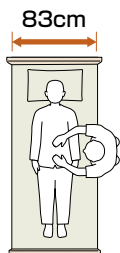

電動ベッドのサイズ

■幅

83cm