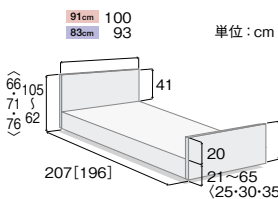

● 共通サイズ表

セーフティラウンドボード (樹脂製・木目調)

<レギュラーサイズ・ミニサイズ>

< > は1モーションの寸法です  
[ ] はミニサイズの寸法です

木製ボード

<レギュラーサイズ・ミニサイズ>

< > は1モーションの寸法です  
[ ] はミニサイズの寸法です

木製ボード (ハイタイプ)

<レギュラーサイズ・ミニサイズ>

< > は1モーションの寸法です  
[ ] はミニサイズの寸法です

棚付ボード

<レギュラーサイズ・ミニサイズ>

< > は1モーションの寸法です  
[ ] はミニサイズの寸法です

※平成27年8月から介護保険上の利用者負担割合が所得に応じて1割から2割に変更されました。詳しくは、市区町村にご確認ください。

特殊寝台

特殊寝台付属品