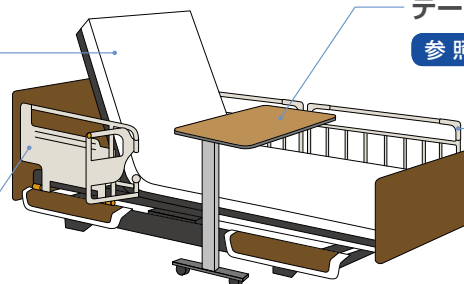

ベッドサイドレール

参照 P.25

※ JIS 認証取得 のマークのある製品は、楽匠 Z シリーズとの組み合わせにおいて JIS 認証を取得しております。

※平成27年8月から介護保険上の利用者負担割合が所得に応じて1割から2割に変更されました。詳しくは、市区町村にご確認ください。