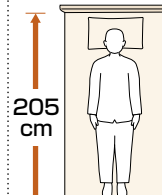

### ■幅

83cm

接近しやすく介護がしやすい。

91cm

ゆったりとしたスペースと介護のしやすさを両立。

100cm

大柄の方でも十分に寝返りができるゆったりとしたスペース。

### ■長さ

ミニ

適応身長目安  
150cm未満

レギュラー

適応身長目安  
150cm以上

ロング

適応身長目安  
170cm後半から  
※ロングサイズは、レギュラーサイズのベッドと延長フレームの組み合わせです。