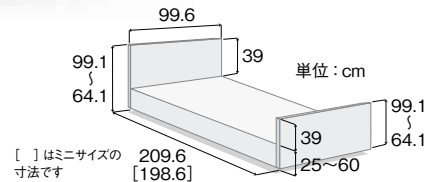

安心安全への徹底したこだわり

安心してお使いいただくにはボトムの強度が重要。鋼板をプレスしてねじれをつけて、医療現場での使用にも耐える強度を実現しました。

使いやすさ

自立動作を支援し転倒を予防する伝い歩きボード

ボード上部にグリップを設けることで、伝い歩きをサポート。また、ボードは簡単に取り外しが可能で、取り付け時にはボードストッパーをかけることができる安心設計です。

最低床高 25cm~最高床高 60cmまでの高さ調節機構