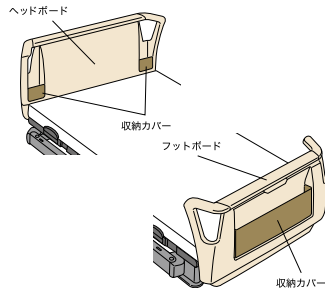

安心安全への徹底したこだわり

安心してお使いいただくにはボトムの強度が重要。鋼板をプレスしてねじれをつけて、医療現場での使用にも耐える強度を実現しました。

使いやすさ

自立動作を支援し転倒を予防する伝い歩きボード

ボード上部にグリップを設けることで、伝い歩きをサポート。また、ボードは簡単に取り外しが可能で、取り付け時にはボードストッパーをかけることができる安心設計です。

最低床高 25cm~最高床高 60cmまでの高さ調節機構