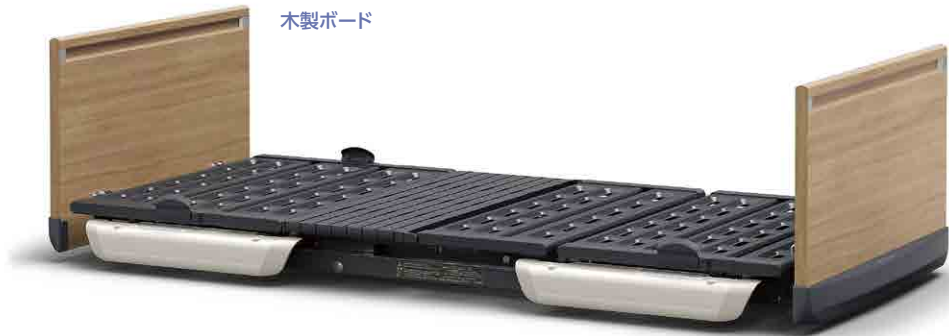

## さらに安心感を高める“超”低床電動ベッド

独自の快適な背あげ機構に、超低床化による安全性と安心感をプラス

楽匠 FeeZ シリーズは、適合するサイドレールおよびベッド用グリップとの組み合わせにおいて JIS 規格 (JIS T9254) の認証を取得しています。

木製ボード

木製ボード										
<b>3モーター</b> 	<table border="1"> <tr> <th>ベッド幅</th> <th>型式</th> <th>商品コード</th> </tr> <tr> <td>91cm幅</td> <td>KQ-7833</td> <td>702255</td> </tr> <tr> <th colspan="2">TAISコード</th> <td>00170-000893</td> </tr> </table>	ベッド幅	型式	商品コード	91cm幅	KQ-7833	702255	TAISコード		00170-000893
	ベッド幅	型式	商品コード							
91cm幅	KQ-7833	702255								
TAISコード		00170-000893								
<b>2モーター</b> 	<table border="1"> <tr> <th>ベッド幅</th> <th>型式</th> <th>商品コード</th> </tr> <tr> <td>91cm幅</td> <td>KQ-7733</td> <td>702250</td> </tr> <tr> <th colspan="2">TAISコード</th> <td>00170-000892</td> </tr> </table>	ベッド幅	型式	商品コード	91cm幅	KQ-7733	702250	TAISコード		00170-000892
	ベッド幅	型式	商品コード							
91cm幅	KQ-7733	702250								
TAISコード		00170-000892								