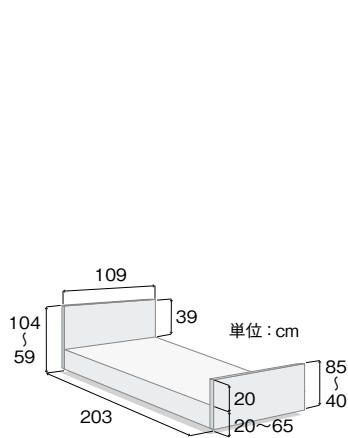

楽匠Sシリーズ

パラマウントベッド

インテリア性を重視した高級感のある木製ボード

ゆとりの100cm幅 ワイドサイズ