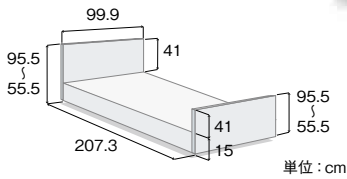

## さらに安心感を高める“超”低床電動ベッド

独自の快適な背あげ機構に、超低床化による安全性と安心感をプラス

楽匠 FeeZ シリーズは、適合するサイドレールおよびベッド用グリップとの組み合わせにおいて JIS 規格 (JIS T9254) の認証を取得しています。

木製ボード

木製ボード										
<b>3モーター</b> 	<table border="1"> <tr> <th>ベッド幅</th> <th>型式</th> <th>商品コード</th> </tr> <tr> <td>91cm幅</td> <td>KQ-7833</td> <td>702255</td> </tr> <tr> <th colspan="2">TAISコード</th> <td>00170-000893</td> </tr> </table>	ベッド幅	型式	商品コード	91cm幅	KQ-7833	702255	TAISコード		00170-000893
	ベッド幅	型式	商品コード							
91cm幅	KQ-7833	702255								
TAISコード		00170-000893								
<b>2モーター</b> 	<table border="1"> <tr> <th>ベッド幅</th> <th>型式</th> <th>商品コード</th> </tr> <tr> <td>91cm幅</td> <td>KQ-7733</td> <td>702250</td> </tr> <tr> <th colspan="2">TAISコード</th> <td>00170-000892</td> </tr> </table>	ベッド幅	型式	商品コード	91cm幅	KQ-7733	702250	TAISコード		00170-000892
	ベッド幅	型式	商品コード							
91cm幅	KQ-7733	702250								
TAISコード		00170-000892								