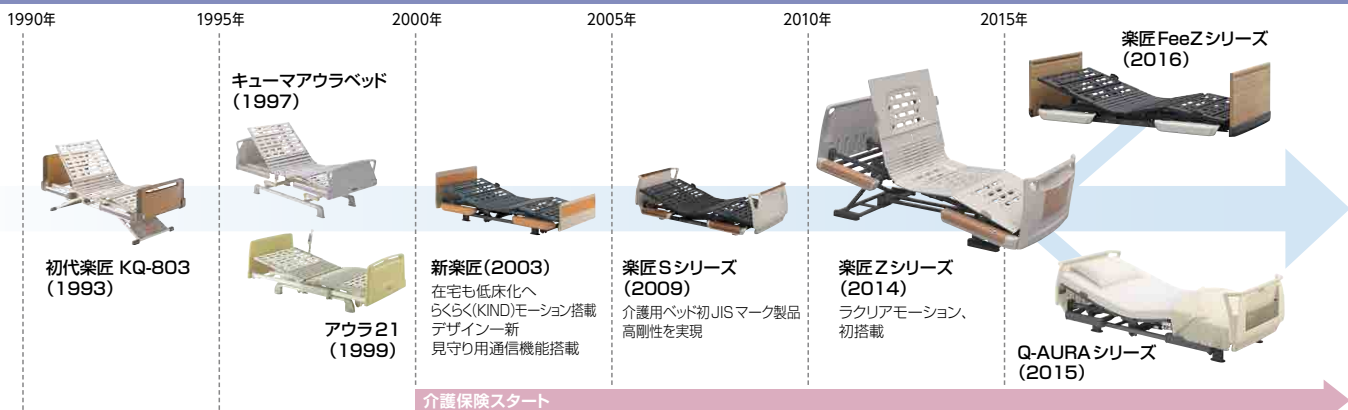

介護用ベッド 製品開発の変遷