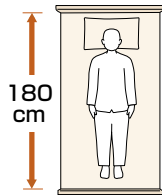

### ■幅

83cm

接近しやすく介護がしやすい。

91cm

ゆったりとしたスペースと介護のしやすさを両立。

100cm

大柄の方でも十分に寝返りができるゆったりとしたスペース。

### ■長さ

ミニ

適応身長目安  
150cm未満

レギュラー

適応身長目安  
150cm以上

ロング

適応身長目安  
170cm後半から  
※ロングサイズは、レギュラーサイズのベッドと延長フレームの組み合わせです。