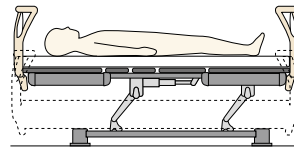

最低床高 25cm~最高床高 60cmまでの高さ調節機構

最高床高は60cm。介護する方の腰の負担を抑えることができます。床からボトム上面までの最低床高は25cm。比較的小柄な方でもかかとが接地でき、より多くの方が安定した端座位をとれます。