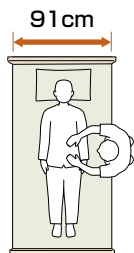

## 電動ベッドのサイズ

### ■幅

83cm

接近しやすく介護がしやすい。

91cm

ゆったりとしたスペースと介護のしやすさを両立。

100cm

大柄の方でも十分に寝返りができるゆったりとしたスペース。