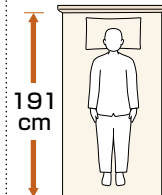

### ■幅

83cm

接近しやすく介護がしやすい。

91cm

ゆったりとしたスペースと介護のしやすさを両立。

100cm

大柄の方でも十分に寝返りができるゆったりとしたスペース。

### ■長さ

ミニ

適応身長目安  
150cm未満

レギュラー

適応身長目安  
150cm以上

ロング

適応身長目安  
170cm後半から  
※ロングサイズは、レギュラーサイズのベッドと延長フレームの組み合わせです。