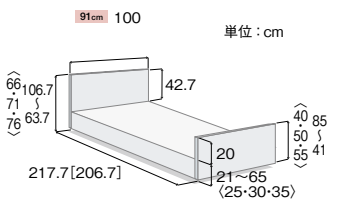

● 共通サイズ表

セーフティラウンドボード (樹脂製・木目調)

<レギュラーサイズ・ミニサイズ>

< > は1モーションの寸法です  
[ ] はミニサイズの寸法です

木製ボード

<レギュラーサイズ・ミニサイズ>

< > は1モーションの寸法です  
[ ] はミニサイズの寸法です

木製ボード (ハイタイプ)

<レギュラーサイズ・ミニサイズ>

< > は1モーションの寸法です  
[ ] はミニサイズの寸法です

棚付ボード

<レギュラーサイズ・ミニサイズ>

< > は1モーションの寸法です  
[ ] はミニサイズの寸法です

※平成27年8月から介護保険上の利用者負担割合が所得に応じて1割から2割に変更されました。詳しくは、市区町村にご確認ください。

特殊寝台

特殊寝台付属品