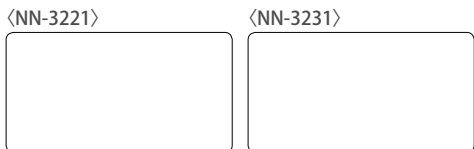

見守りSENSE α (フロアタイプ) パラマウントベッド

使用者のベッドからの離床または特定の場所（居室の入口、トイレ、玄関など）への移動を検知します

型式	TAISコード	セット内容
NN-3221	00170-000908	フロアシート×1+受信機×1+送信機(中継機)×1
NN-3231	00170-000909	フロアシート×1+受信機×1+送信機(中継機)×2

	商品コード	TAISコード
見守りSENSE α用フロアシート	991157	00170-000907
見守りSENSE α用受信機	991158	00170-000910
見守りSENSE α用送信機(中継機)	991159	00170-000911

- サイズ：全幅100×全長50×全高0.6cm
- (送信機)電源：単4電池・電源ケーブル(5V/1A)
- (受信機)電源：充電電池(ニッケル水素電池)・電源ケーブル(5V/1A)
- 最大使用者体重：138kg

到達距離：約100m(見通し)

POINT 1

コードレスで安心です

コードに足や身体が引っかかるといけないので、介護者様も安心です。

POINT 3

音色は10種類

報知のアラーム音は10種類からお選びいただけます。振動(バイブレーション)で通知することも可能です。